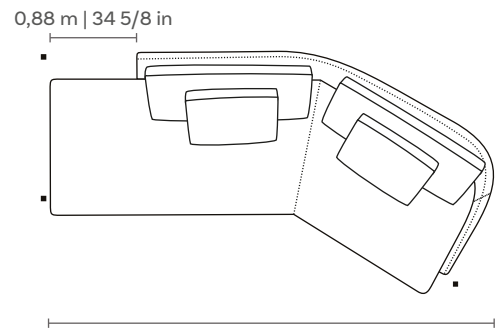

SBBI (D/E)	ASS	DEC	ENC
1,40 m   55 1/8 in	1	1	1
1,50 m   59 in	1	1	1
1,60 m   63 in	1	1	1
1,70 m   66 7/8 in	1	1	1
1,80 m   70 7/8 in	1	1	1
1,90 m   74 6/8 in	1	1	1

CH1B	ASS	DEC	ENC
1,00 x 1,60 m   39 3/8 x 63 in	1	1	1
1,10 x 1,60 m   43 2/8 x 63 in	1	1	1
1,20 x 1,60 m   47 2/8 x 63 in	1	1	1
1,30 x 1,60 m   51 1/8 x 63 in	1	1	1
1,40 x 1,60 m   55 1/8 x 63 in	1	1	1

PUFF CTO	ASS	ENC	DEC
1,00 x 1,00 m   39 3/8 x 39 3/8 in	1	2	1

pontovírgula

# Lior

SOFÁS  
SOFÁS | SOFÁS

1B1 (D/E) CURVO	ASS	ENC	DEC
2,10 m x 1,45 m   82 5/8 x 57 1/8 in	1	2	2
2,30 x 1,50 m   90 4/8 x 59 in	1	2	2
2,50 x 1,55 m   98 3/8 x 61 in	1	2	2
2,70 x 1,60 m   106 2/8 x 63 in	1	3	3
2,90 x 1,65 m   114 1/8 x 65 in	1	3	3
3,10 x 1,70 m   122 x 66 7/8 in	1	3	3