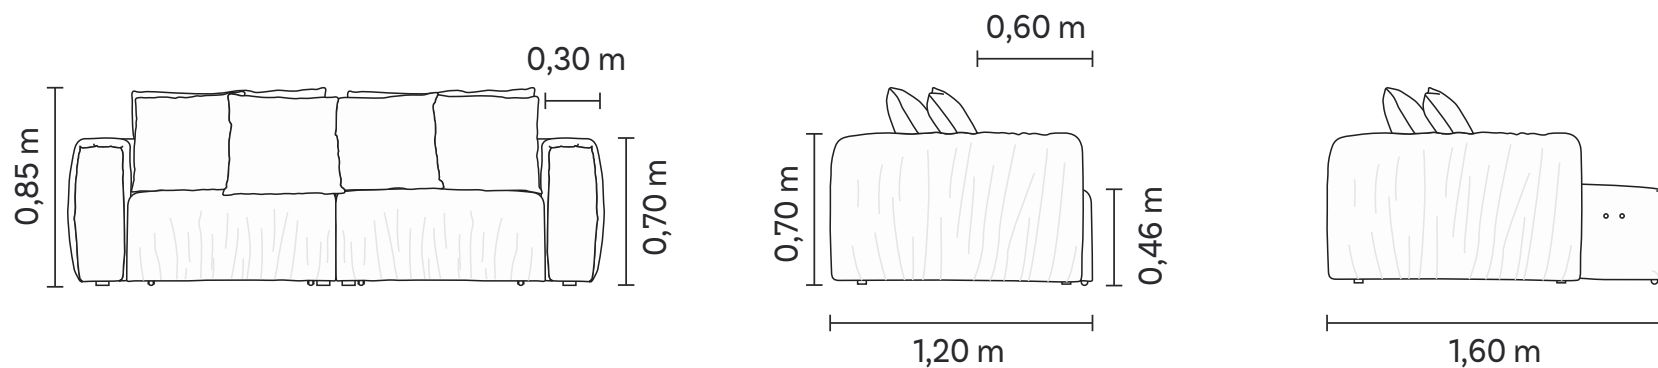

Lago

SOFÁS
SOFAS | SOFÁS

ponto**vírgula**

Lago

SOFÁS
SOFAS | SOFÁS

Lago

SOFÁS
SOFAS | SOFÁS

Assento retrátil, com abertura de 40 cm, com sobra de tecido e sem detalhe de costura. Encosto e braço fixos com sobra de tecido, sem detalhe de costura. Almofada de encosto solta, sem detalhe de costura. Pés em polipropileno injetado na cor preta.

Lago

SOFÁS
SOFAS | SOFÁS

2B2	ENC	DEC
2,20m	2	4
2,40m	2	4
2,60m	2	4
2,80m	2	4
3,00m	2	4

1B1	ENC	DEC
1,10m	1	2
1,20m	1	2
1,30m	1	2
1,40m	1	2
1,50m	1	2

SB1	ENC	DEC
0,80m	1	2
0,90m	1	2
1,00m	1	2
1,10m	1	2
1,20m	1	2

SBBI	ENC	DEC
1,30m	1	2
1,40m	1	2
1,50m	1	2
1,60m	1	2
1,70m	1	2

CH 1B (D/E)	ENC	DEC
1,10m x 1,60m	1	2
1,20m x 1,60m	1	2
1,30m x 1,60m	1	2
1,40m x 1,60m	1	2
1,50m x 1,60m	1	2

CTO	ENC	DEC
1,20m	2	1

PUFF CTO
1,20m x 1,20m

PUFF MEIO
0,80m x 1,20m
0,90m x 1,20m
1,00m x 1,20m
1,10m x 1,20m
1,20m x 1,20m

PUFF BI (D/E)
0,80m x 1,20m
0,90m x 1,20m
1,00m x 1,20m
1,10m x 1,20m
1,20m x 1,20m