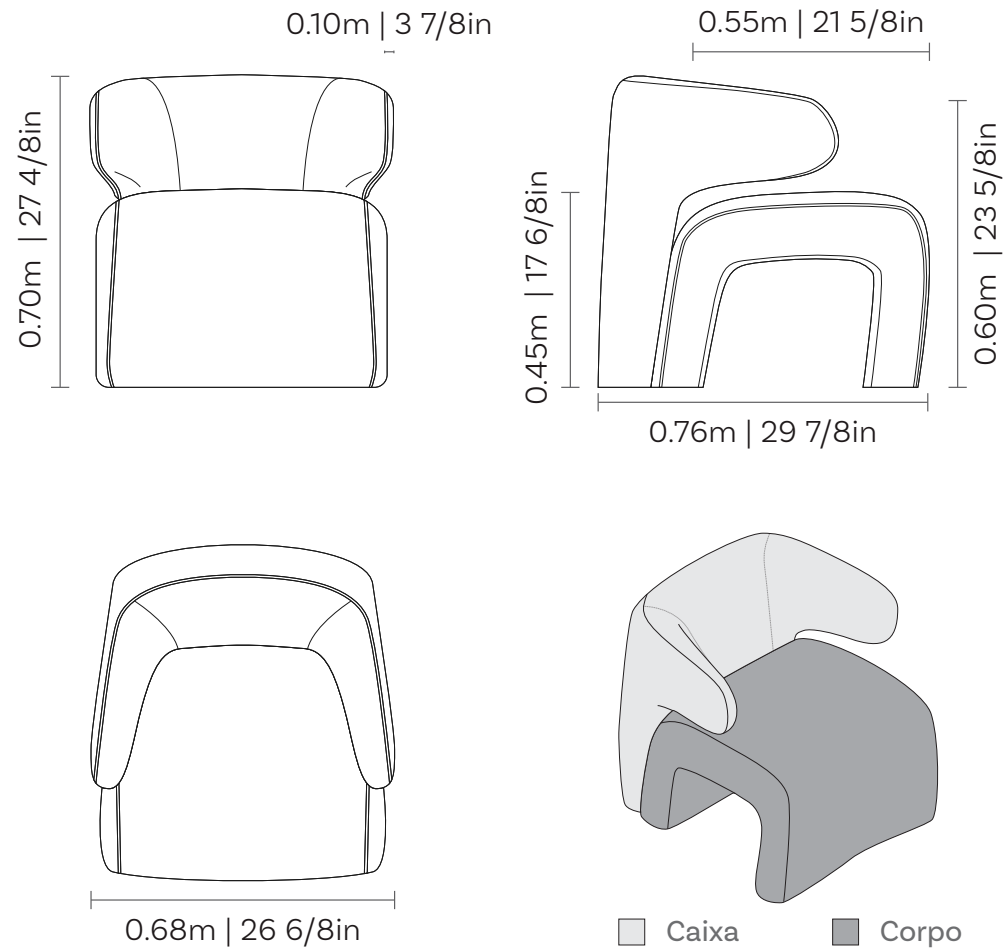

Odisseia

POLTRONAS
ARMCHAIRS | SILLONES

ponto**vírgula**

Odisseia

POLTRONAS
ARMCHAIRS | SILLONES

Odisseia

POLTRONAS
ARMCHAIRS | SILLONES

Poltrona
armchair | sillone

Assento, encosto e braços fixos. Assento com costura em pesponto simples. Encosto e braços com costura em pesponto duplo e pesponto simples. Pés niveladores em aço carbono.