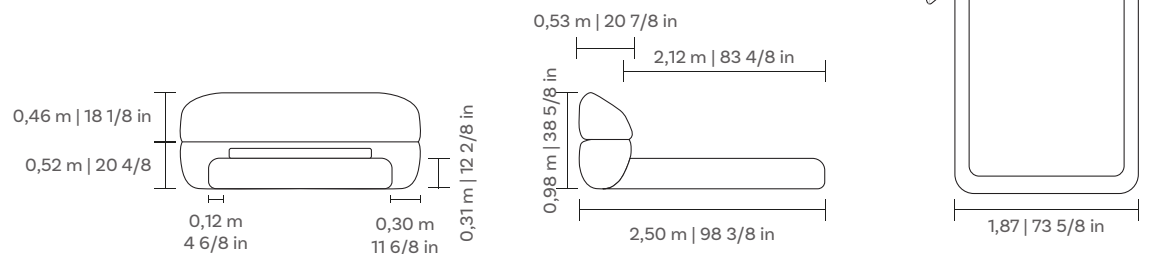

Grace

CAMAS
BEDS | CAMAS

ponto**vírgula**

Grace

CAMAS
BEDS | CAMAS

Grace

CAMAS
BEDS | CAMAS

ponto**virgula**

Grace

CAMAS
BEDS | CAMAS

ABA NORMAL

CAMA

CASAL	2,25 x 2,40 m 88 5/8 x 94 1/2 in
QUEEN	2,45 x 2,50 m 96 1/2 x 98 3/8 in
KING	2,80 x 2,55 m 110 1/4 x 100 3/8 in

ROL. APOIO

1,25 x 0,20 m 49 1/4 x 7 7/8 in
1,45 x 0,20 m 57 1/8 x 7 7/8 in
1,80 x 0,20 m 70 7/8 x 7 7/8 in

COLCHÃO

1,38 x 1,88 m 54 3/8 x 74 in
1,58 x 1,98 m 62 1/4 x 78 in
1,93 x 2,03 m 76 x 80 in

ABA ESTENDIDA

CAMA

CASAL	3,45 x 2,40 m 135 7/8 x 94 1/2 in
QUEEN	3,65 x 2,50 m 143 3/4 x 98 3/8 in
KING	4,00 x 2,55 m 157 1/2 x 100 3/8 in

ROL. APOIO

1,25 x 0,20 m 49 1/4 x 7 7/8 in
1,45 x 0,20 m 57 1/8 x 7 7/8 in
1,80 x 0,20 m 70 7/8 x 7 7/8 in

COLCHÃO

1,38 x 1,88 m 54 3/8 x 74 in
1,58 x 1,98 m 62 1/4 x 78 in
1,93 x 2,03 m 76 x 80 in

Grace

CAMAS
BEDS | CAMAS