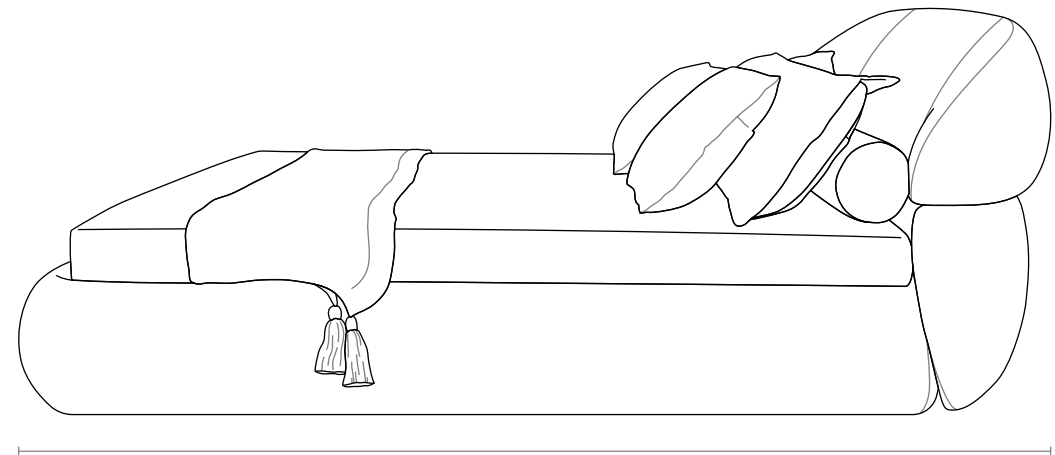

Grace

CAMAS
BEDS | CAMAS

ponto**vírgula**

Grace

CAMAS
BEDS | CAMAS

Grace

CAMAS
BEDS | CAMAS

ponto**virgula**

Grace

CAMAS
BEDS | CAMAS

ABA NORMAL

CAMA

CASAL	2,25 x 2,40 m 88 5/8 x 94 1/2 in
QUEEN	2,45 x 2,50 m 96 1/2 x 98 3/8 in
KING	2,80 x 2,55 m 110 1/4 x 100 3/8 in

ROL. APOIO

1,25 x 0,20 m 49 1/4 x 7 7/8 in
1,45 x 0,20 m 57 1/8 x 7 7/8 in
1,80 x 0,20 m 70 7/8 x 7 7/8 in

COLCHÃO

1,38 x 1,88 m 54 3/8 x 74 in
1,58 x 1,98 m 62 1/4 x 78 in
1,93 x 2,03 m 76 x 80 in

ABA ESTENDIDA

CAMA

CASAL	3,45 x 2,40 m 135 7/8 x 94 1/2 in
QUEEN	3,65 x 2,50 m 143 3/4 x 98 3/8 in
KING	4,00 x 2,55 m 157 1/2 x 100 3/8 in

Cabeceira e estrado com estrutura em madeira, revestida com espuma e com costura em debrum composê, almofadas de apoio com costura em pesponto simples. Pés em polipropileno injetado na cor preta.

Obs.: Colchão não acompanha a cama. Almofadas Rolinho acompanham a cama.