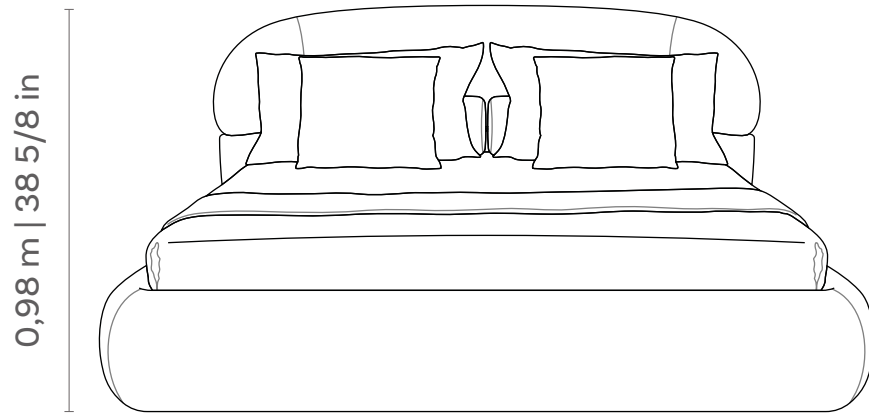

Grace

CAMAS
BEDS | CAMAS

ponto**vírgula**

Grace

CAMAS
BEDS | CAMAS

Grace

CAMAS
BEDS | CAMAS

ponto**virgula**

Grace

CAMAS
BEDS | CAMAS

ABA NORMAL

CAMA

CASAL	2,25 x 2,40 m 88 5/8 x 94 1/2 in
QUEEN	2,45 x 2,50 m 96 1/2 x 98 3/8 in
KING	2,80 x 2,55 m 110 1/4 x 100 3/8 in

ROL. APOIO

1,25 x 0,20 m 49 1/4 x 7 7/8 in
1,45 x 0,20 m 57 1/8 x 7 7/8 in
1,80 x 0,20 m 70 7/8 x 7 7/8 in

COLCHÃO

1,38 x 1,88 m 54 3/8 x 74 in
1,58 x 1,98 m 62 1/4 x 78 in
1,93 x 2,03 m 76 x 80 in

ABA ESTENDIDA

CAMA

CASAL	3,45 x 2,40 m 135 7/8 x 94 1/2 in
QUEEN	3,65 x 2,50 m 143 3/4 x 98 3/8 in
KING	4,00 x 2,55 m 157 1/2 x 100 3/8 in

ROL. APOIO

1,25 x 0,20 m 49 1/4 x 7 7/8 in
1,45 x 0,20 m 57 1/8 x 7 7/8 in
1,80 x 0,20 m 70 7/8 x 7 7/8 in

COLCHÃO

1,38 x 1,88 m 54 3/8 x 74 in
1,58 x 1,98 m 62 1/4 x 78 in
1,93 x 2,03 m 76 x 80 in

Grace

CAMAS
BEDS | CAMAS