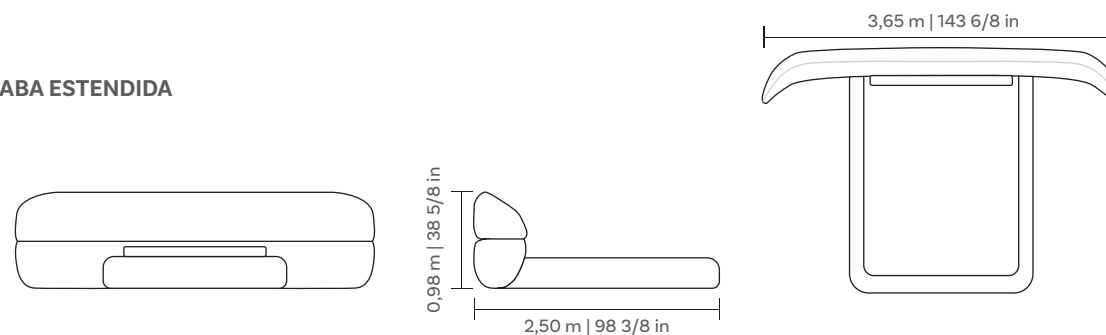

Grace

CAMAS
BEDS | CAMAS

ABA NORMAL

CAMA

CASAL	2,25 x 2,40 m 88 5/8 x 94 1/2 in
QUEEN	2,45 x 2,50 m 96 1/2 x 98 3/8 in
KING	2,80 x 2,55 m 110 1/4 x 100 3/8 in

ROL. APOIO

1,25 x 0,20 m 49 1/4 x 7 7/8 in
1,45 x 0,20 m 57 1/8 x 7 7/8 in
1,80 x 0,20 m 70 7/8 x 7 7/8 in

COLCHÃO

1,38 x 1,88 m 54 3/8 x 74 in
1,58 x 1,98 m 62 1/4 x 78 in
1,93 x 2,03 m 76 x 80 in

ABA ESTENDIDA

CAMA

CASAL	3,45 x 2,40 m 135 7/8 x 94 1/2 in
QUEEN	3,65 x 2,50 m 143 3/4 x 98 3/8 in
KING	4,00 x 2,55 m 157 1/2 x 100 3/8 in